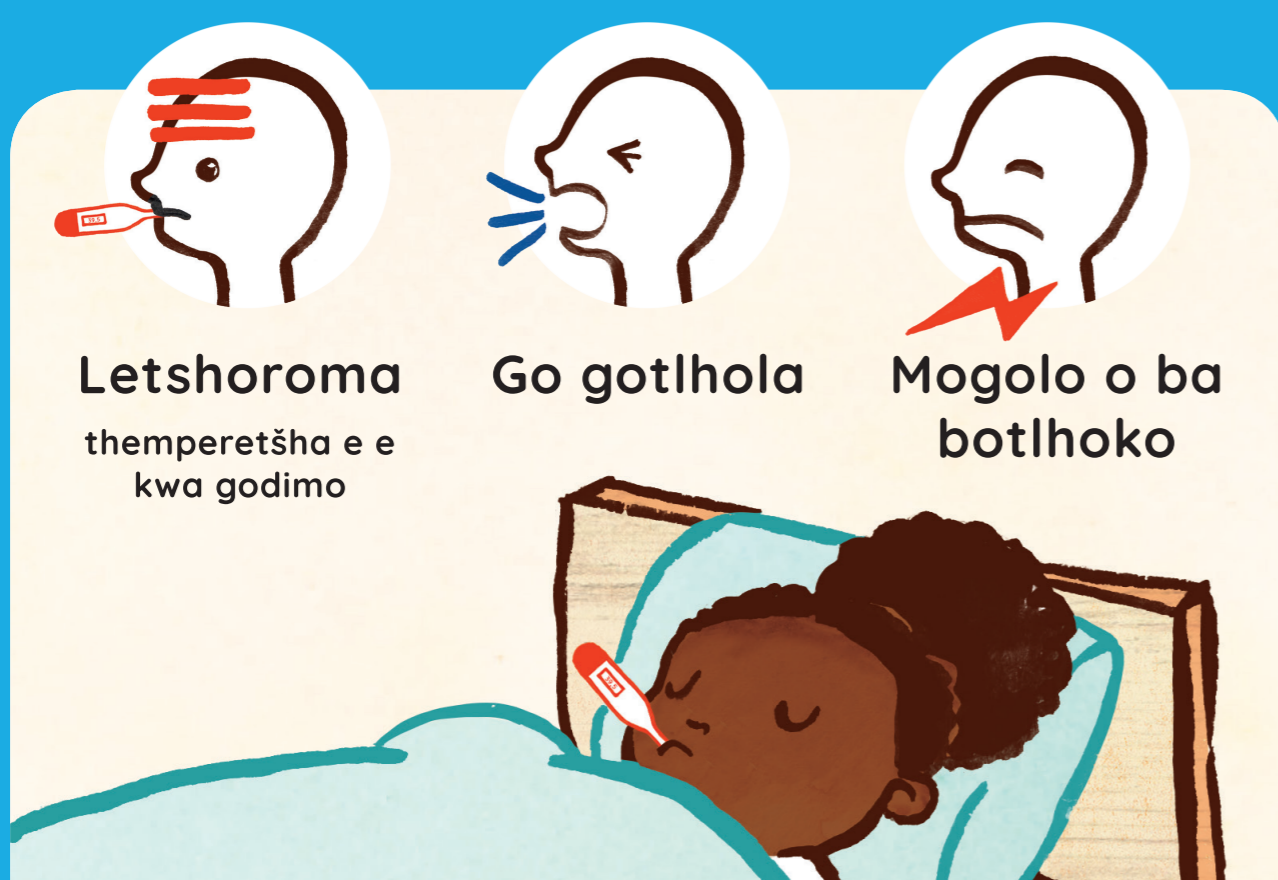

Itshireletse kgathlanong le COVID-19

Tlhapa diatla kgapetsakgapetsa ka sesepa le metsi

Boloka sekgala sa 1,5m go tswa mo bathong ba bangwe

Rwala mask ka metlha

O se ka wa tshwara sefatlhego

Letshoroma
themperetšha e e
kwa godimo

Go gotlhola

Mogolo o ba
botlhoko

Fa o lwala, nna kwa gae

Fa o gotlhola, gotholela mo sekgonong

Funda Wande

Reading for Meaning